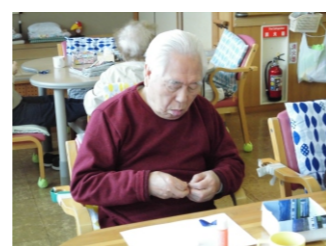

さわやか

vol.32

H29.5.10

【編集・発行】

社会福祉法人真鶴町社会福祉協議会

真鶴町老人デイサービスセンター

真鶴町真鶴475-1

☎ 0465-68-3313

満開の藤棚

和の風情を感じさせる藤の花。ひとつひとつ丁寧に貼り付けました。
たおやかに垂れる花姿に、皆さん優しい笑顔になりました。