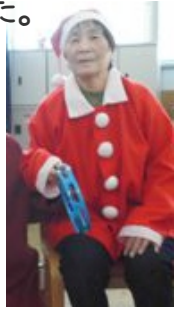

書初め

おみくじ ひいてます

クリスマス会

12月25日、クリスマス会を行いました。
可愛いサンタさんになりました。

お楽しみ会

12月27日、お楽しみ会を行いました。1年の笑い納めに二人羽織と職員の中年合唱団。
チェロのコンサートなど楽しんでいただきました。お誕生会もあり、盛り沢山の一日でした。

キャンドルライト作り

12月の工作レクでキャンドルライトを作りました。
風船に糸を巻くのは大変でしたが、皆様上手に作られました。
出来映えも素晴らしく、ろうそくのようにゆらゆら揺れる灯りが綺麗でした。

風船に糸巻き中です。

刷毛でのりを塗っていきます！さすが、プロですね

乾いたら中の風船を割ります。ここがドキドキ！そして土台のライトをつけます

真鶴老人デイサービスセンターは真鶴町社会福祉協議会が運営しています

真鶴町社会福祉協議会は、地域福祉の推進を目的とした社会福祉団体で各種福祉サービスや相談活動、共同募金運動など様々な地域福祉活動を展開しています。

その一つとして、

真鶴町老人デイサービスセンターを運営しています。