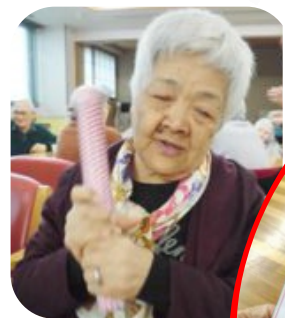

さわやか 62号

[編集・発行]
社会福祉法人 真鶴町社会福祉協議会
真鶴町老人デイサービスセンター
真鶴町真鶴475-1
0465(68) 3313

あけましておめでとうございます。
今年も皆様に笑顔いっぱい、元気いっぱい、お過ごしいただけるよう職員一同頑張ってまいりますので
よろしくお願いいたします。

初笑いレクリエーション!

福笑い

おみくじ

絵馬づくり

令和のお願ひ事を
絵馬にひていきます。

書初め

おみくじ ひいてます