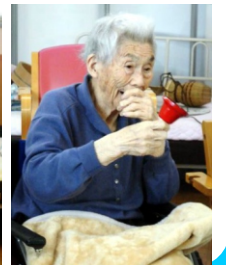

今年のお願いを書いた絵馬を
作りました。
一年間、センターに飾らせて
いただきます。

おたのしみ会

12月25日、おたのしみ会を行いました。職員それぞれ練習を重ね、のぞんだおたのしみ会。最後のチェロ演奏ではご利用者様も楽器を持って参加していただき、楽しく元気にジングルベルを歌って、締めくくりました。

どじょう
すくい

どじょうが
逃げた！
つかまえて
くださいーい！

金色夜叉

金色夜叉の紙芝居を読み、お宮の松の名場面では役者さんが名演技！

歌謡ショー

チェロコンサート

職員のチェロの演奏を聴きました。生演奏の音は広いセンターに響き渡りました。初めて聞くチェロの音色にうっとり。

真鶴老人デイサービスセンターは 真鶴町社会福祉協議会が運営しています

真鶴町社会福祉協議会は、地域福祉の推進を目的とした社会福祉団体で各種福祉サービスや相談活動、共同募金運動など様々な地域福祉活動を展開しています。

その一つとして、
真鶴町老人デイサービスセンター
を運営しています。